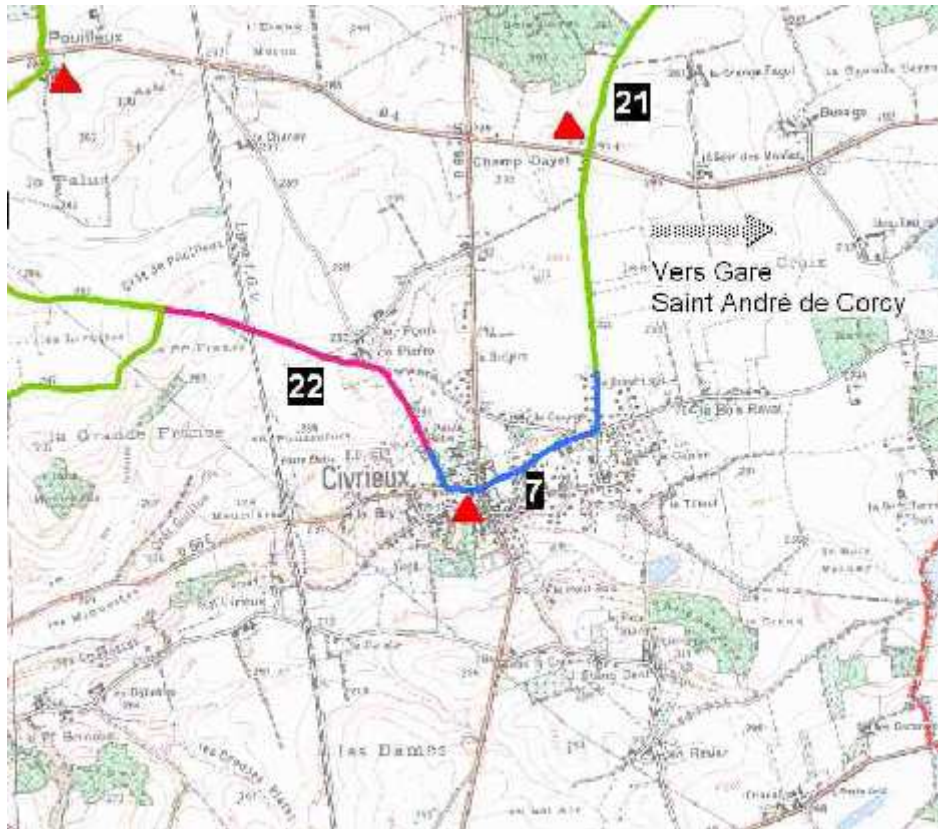

ZONE D'ETUDE

PISTES ET BANDES CYCLABLES CCSV

Aménagements cyclables

Echelle 1 : 35 000

-  Piste cyclable
-  Bandes cyclables unidirectionnelles
-  Section non aménageable
-  Bandes cyclables étroites
-  Piste en site propre
-  Bandes colorées
-  Limite de la CCSV
-  Carrefour dangereux